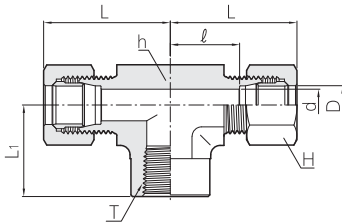

Tube Fittings

Female Branch Tee

BBTF

Part No.	Tube O.D.		(PF) T	d	Width across flat		ℓ	Approx.	
	D				h	H		L	L ₁
BBTF 08 - 02R	8		1/4	6	19	17	17.0	34.5	24
BBTF 10 - 02R	10		1/4	8	19	19	17.0	35.5	24
BBTF 12 - 02R	12		1/4	10	19	22	17.0	35.5	24
BBTF 12 - 03R	12		3/8	10	24	22	22.0	40.5	29
BBTF 15 - 03R	15		3/8	12	24	27	21.5	41.5	29
BBTF 15 - 04R	15		1/2	12	30	27	23.5	45.5	33
BBTF 16 - 04R	16		1/2	13	30	30	25.5	45.5	33
BBTF 18 - 04R	18		1/2	14	30	32	25.0	45.5	33
BBTF 20 - 06R	20		3/4	17	36	36	28.0	48.5	36
BBTF 22 - 06R	22		3/4	18	36	36	27.0	48.5	36
BBTF 25 - 06R	25		3/4	20	36	41	26.0	49.5	36
BBTF 25 - 08R	25		1	20	46	41	36.0	59.5	46
BBTF 28 - 08R	28		1	22	46	46	36.0	60.0	46
BBTF 30 - 08R	30		1	25	46	46	36.0	60.5	46
BBTF 30 - 10R	30		1 1/4	25	55	46	45.0	69.5	55
BBTF 32 - 10R	32		1 1/4	26	55	50	44.0	69.5	55
BBTF 35 - 10R	35		1 1/4	28	55	55	44.0	72.5	55
BBTF 81 - 02R	1/8	10.5	1/4	8	19	19	17.0	35.5	24
BBTF 82 - 03R	1/4	13.8	3/8	11	24	24	21.5	41.0	29
BBTF 83 - 04R	3/8	17.3	1/2	14	30	32	25.0	45.5	33
BBTF 84 - 06R	1/2	21.7	3/4	18	36	36	27.0	48.5	36
BBTF 85 - 08R	3/4	27.2	1	22	46	46	36.0	60.0	46
BBTF 86 - 10R	1	34.0	1 1/4	28	55	55	44.0	72.5	55