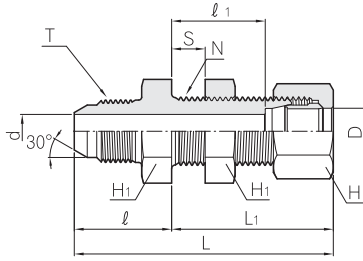

## Tube Fittings

#### BHBM

Part No.	Tube O.D. D	(PF) T	d	Width across flat		l	l <sub>1</sub>	Approx.		Panel Hole Drill size	Max. Panel thickness S
				H	H <sub>1</sub>			L	L <sub>1</sub>		
BHBM 08 - 02G	8	1/4	6	17	19	23	32	65.5	42.5	14.5	13
BHBM 08 - 03G	8	3/8	6	17	19	25	32	67.5	42.5	14.5	13
BHBM 10 - 02G	10	1/4	6	19	22	24	32	67.5	43.5	16.5	13
BHBM 10 - 03G	10	3/8	8	19	22	26	32	69.5	43.5	16.5	13
BHBM 10 - 04G	10	1/2	8	19	22	28	32	71.5	43.5	16.5	13
BHBM 12 - 02G	12	1/4	6	22	24	24	32	67.5	43.5	18.5	13
BHBM 12 - 03G	12	3/8	9	22	24	26	32	69.5	43.5	18.5	13
BHBM 12 - 04G	12	1/2	10	22	24	28	32	71.5	43.5	18.5	13
BHBM 15 - 03G	15	3/8	9	27	27	26	37	75.5	49.5	22.5	15
BHBM 15 - 04G	15	1/2	12	27	27	28	37	77.5	49.5	22.5	15
BHBM 16 - 03G	16	3/8	9	30	30	28	37	77.5	49.5	24.5	15
BHBM 16 - 04G	16	1/2	12	30	30	30	37	79.5	49.5	24.5	15
BHBM 18 - 04G	18	1/2	12	32	32	30	39	81.5	51.5	26.5	15
BHBM 20 - 06G	20	3/4	16	36	32	32	39	83.5	51.5	28.5	15
BHBM 22 - 04G	22	1/2	12	36	36	31	39	82.5	51.5	30.5	15
BHBM 22 - 06G	22	3/4	16	36	36	33	39	84.5	55.0	30.5	15
BHBM 25 - 06G	25	3/4	16	41	41	33	39	87.5	52.5	35.5	15
BHBM 25 - 08G	25	1	20	41	41	35	39	89.5	52.5	35.5	15
BHBM 28 - 06G	28	3/4	16	46	46	34	41	89.0	55.0	38.5	15
BHBM 28 - 08G	28	1	22	46	46	36	41	91.0	55.0	38.5	15
BHBM 30 - 06G	30	3/4	16	46	46	34	41	89.5	55.5	40.5	15
BHBM 30 - 08G	30	1	22	46	46	36	41	91.5	55.5	40.5	15
BHBM 32 - 08G	32	1	22	50	50	38	43	95.5	57.5	42.5	15
BHBM 32 - 10G	32	1 1/4	28	50	50	42	43	99.5	57.5	42.5	15

All dimensions are in millimeters. Dimensions are for reference only, subject to change.