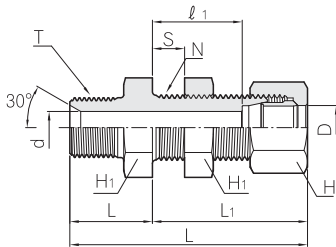

Hose Bulkhead Female Union

BHBF

Part No.	Tube O.D. D	(PF) T	d	Width across flat		l	l₁	Approx.		Panel Hole Drill size	Max Panel thickness S
				H	H₁			L	L₁		
BHBF 08 - 02G	8	1/4	6	17	19	21	25.0	63.5	42.5	14.5	13
BHBF 08 - 03G	8	3/8	6	17	19	22	25.0	64.5	42.5	14.5	13
BHBF 10 - 02G	10	1/4	6	19	22	22	25.0	65.5	43.5	16.5	13
BHBF 10 - 03G	10	3/8	8	19	22	23	25.0	66.5	43.5	16.5	13
BHBF 10 - 04G	10	1/2	8	19	22	26	25.0	69.5	43.5	16.5	13
BHBF 12 - 02G	12	1/4	6	22	24	22	25.0	65.5	43.5	18.5	13
BHBF 12 - 03G	12	3/8	9	22	24	23	25.0	66.5	43.5	18.5	13
BHBF 12 - 04G	12	1/2	10	22	24	26	25.0	69.5	43.5	18.5	13
BHBF 15 - 03G	15	3/8	9	27	27	23	29.5	72.5	49.5	22.5	15
BHBF 15 - 04G	15	1/2	12	27	27	26	29.5	75.5	49.5	22.5	15
BHBF 16 - 03G	16	3/8	9	30	30	25	29.5	74.5	49.5	24.5	15
BHBF 16 - 04G	16	1/2	12	30	30	28	29.5	77.5	49.5	24.5	15
BHBF 18 - 04G	18	1/2	12	32	32	28	31.0	79.5	51.5	26.5	15
BHBF 20 - 06G	20	3/4	16	36	32	29	31.0	80.5	51.5	28.5	15
BHBF 22 - 04G	22	1/2	12	36	36	29	31.0	80.5	51.5	30.5	15
BHBF 22 - 06G	22	3/4	16	36	36	30	30.0	81.5	51.5	30.5	15
BHBF 25 - 06G	25	3/4	16	41	41	30	29.0	82.5	52.5	35.5	15
BHBF 25 - 08G	25	1	20	41	41	32	29.0	84.5	52.5	35.5	15
BHBF 28 - 06G	28	3/4	16	46	46	31	31.0	86.0	55.0	38.5	15
BHBF 28 - 08G	28	1	22	46	46	33	31.0	88.0	55.0	38.5	15
BHBF 30 - 06G	30	3/4	16	46	46	31	31.0	86.5	55.5	40.5	15
BHBF 30 - 08G	30	1	22	46	46	33	31.0	88.5	55.5	40.5	15
BHBF 32 - 08G	32	1	22	50	50	35	32.0	92.5	57.5	42.5	15
BHBF 32 - 10G	32	1 1/4	28	50	50	41	32.0	98.5	57.5	42.5	15
BHBF 38 - 12G	38	1 1/2	31	60	55	42	33.0	106.5	64.5	48.5	15
BHBF 40 - 12G	40	1 1/2	32	60	60	44	38.0	113.5	69.5	52.5	15
BHBF 50 - 16G	50	2	40	75	70	53	38.0	124.5	71.5	64.5	15

All dimensions are in millimeters. Dimensions are for reference only, subject to change.