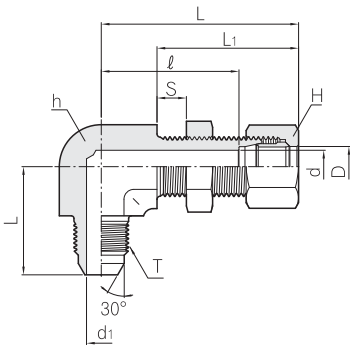

Tube Fittings

Hose Bulkhead Male Elbow

BHBLM

Part No.	Tube O.D. D	(PF) T	d	d ₁	Width across flat			l	l ₁	Approx.		Panel Hole Drill size	Max Panel thickness S
					h	H	H ₁			L	L ₁		
BHBLM 08 - 02G	8	1/4	6	6	19	17	19	39.0	28	56.5	42.5	14.5	13
BHBLM 08 - 03G	8	3/8	6	9	19	17	19	39.0	30	56.5	42.5	14.5	13
BHBLM 10 - 02G	10	1/4	8	6	22	19	22	41.0	28	59.5	43.5	16.5	13
BHBLM 10 - 03G	10	3/8	8	9	22	19	22	41.0	30	59.5	43.5	16.5	13
BHBLM 10 - 04G	10	1/2	8	12	24	19	22	42.0	35	60.5	43.5	16.5	13
BHBLM 12 - 02G	12	1/4	10	6	24	22	24	42.0	31	60.5	43.5	18.5	13
BHBLM 12 - 03G	12	3/8	10	9	24	22	24	42.0	33	60.5	43.5	18.5	13
BHBLM 12 - 04G	12	1/2	10	10	24	22	24	42.0	35	60.5	43.5	18.5	13
BHBLM 15 - 03G	15	3/8	12	9	27	27	27	49.5	36	69.5	49.5	22.5	15
BHBLM 15 - 04G	15	1/2	12	12	27	27	27	49.5	37	69.5	49.5	22.5	15
BHBLM 16 - 03G	16	3/8	13	9	30	30	30	51.5	37	71.5	49.5	24.5	15
BHBLM 16 - 04G	16	1/2	13	12	30	30	30	51.5	38	71.5	49.5	24.5	15
BHBLM 18 - 04G	18	1/2	14	12	32	32	32	55.0	39	75.5	51.5	26.5	15
BHBLM 20 - 06G	20	3/4	16	16	32	36	32	57.0	40	77.5	51.5	28.5	15
BHBLM 22 - 04G	22	1/2	18	12	36	36	36	56.0	40	77.5	51.5	30.5	15
BHBLM 22 - 06G	22	3/4	18	16	36	38	36	66.0	40	77.5	51.5	30.5	15
BHBLM 25 - 06G	25	3/4	20	16	41	41	41	58.0	43	81.5	52.5	35.5	15
BHBLM 25 - 08G	25	1	20	20	41	41	41	58.0	43	81.5	52.5	35.5	15
BHBLM 28 - 06G	28	3/4	22	16	46	46	46	64.0	48	88.0	55.0	38.5	15
BHBLM 28 - 08G	28	1	22	22	46	46	46	64.0	48	88.0	55.0	38.5	15
BHBLM 30 - 06G	30	3/4	25	16	46	46	46	64.0	48	88.5	55.5	40.5	15
BHBLM 30 - 08G	30	1	25	22	46	46	46	64.0	48	88.5	55.5	40.5	15