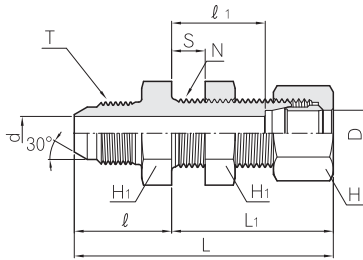

Tube Fittings

Hose Bulkheadmale Union

BHBM

Part No.	Tube O.D. D	(PF) T	d	Width across flat		l	l ₁	Approx.		Panel Hole Drill size	Max. Panel thickness S
				H	H ₁			L	L ₁		
BHBM 08 - 02G	8	1/4	6	17	19	23	32	65.5	42.5	14.5	13
BHBM 08 - 03G	8	3/8	6	17	19	25	32	67.5	42.5	14.5	13
BHBM 10 - 02G	10	1/4	6	19	22	24	32	67.5	43.5	16.5	13
BHBM 10 - 03G	10	3/8	8	19	22	26	32	69.5	43.5	16.5	13
BHBM 10 - 04G	10	1/2	8	19	22	28	32	71.5	43.5	16.5	13
BHBM 12 - 02G	12	1/4	6	22	24	24	32	67.5	43.5	18.5	13
BHBM 12 - 03G	12	3/8	9	22	24	26	32	69.5	43.5	18.5	13
BHBM 12 - 04G	12	1/2	10	22	24	28	32	71.5	43.5	18.5	13
BHBM 15 - 03G	15	3/8	9	27	27	26	37	75.5	49.5	22.5	15
BHBM 15 - 04G	15	1/2	12	27	27	28	37	77.5	49.5	22.5	15
BHBM 16 - 03G	16	3/8	9	30	30	28	37	77.5	49.5	24.5	15
BHBM 16 - 04G	16	1/2	12	30	30	30	37	79.5	49.5	24.5	15
BHBM 18 - 04G	18	1/2	12	32	32	30	39	81.5	51.5	26.5	15
BHBM 20 - 06G	20	3/4	16	36	32	32	39	83.5	51.5	28.5	15
BHBM 22 - 04G	22	1/2	12	36	36	31	39	82.5	51.5	30.5	15
BHBM 22 - 06G	22	3/4	16	36	36	33	39	84.5	55.0	30.5	15
BHBM 25 - 06G	25	3/4	16	41	41	33	39	87.5	52.5	35.5	15
BHBM 25 - 08G	25	1	20	41	41	35	39	89.5	52.5	35.5	15
BHBM 28 - 06G	28	3/4	16	46	46	34	41	89.0	55.0	38.5	15
BHBM 28 - 08G	28	1	22	46	46	36	41	91.0	55.0	38.5	15
BHBM 30 - 06G	30	3/4	16	46	46	34	41	89.5	55.5	40.5	15
BHBM 30 - 08G	30	1	22	46	46	36	41	91.5	55.5	40.5	15
BHBM 32 - 08G	32	1	22	50	50	38	43	95.5	57.5	42.5	15
BHBM 32 - 10G	32	1 1/4	28	50	50	42	43	99.5	57.5	42.5	15