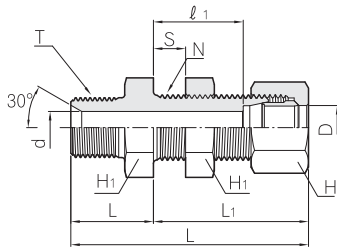

Hose Bulkhead Female Union

BHBF

Part No.	Tube O.D. D	(PF) T	d	Width across flat		l	l₁	Approx.		Panel Hole Drill size	Max Panel thickness S
				H	H₁			L	L₁		
BHBF 08 - 02G	8	1/4	6	17	19	21	25.0	63.5	42.5	14.5	13
BHBF 08 - 03G	8	3/8	6	17	19	22	25.0	64.5	42.5	14.5	13
BHBF 10 - 02G	10	1/4	6	19	22	22	25.0	65.5	43.5	16.5	13
BHBF 10 - 03G	10	3/8	8	19	22	23	25.0	66.5	43.5	16.5	13
BHBF 10 - 04G	10	1/2	8	19	22	26	25.0	69.5	43.5	16.5	13
BHBF 12 - 02G	12	1/4	6	22	24	22	25.0	65.5	43.5	18.5	13
BHBF 12 - 03G	12	3/8	9	22	24	23	25.0	66.5	43.5	18.5	13
BHBF 12 - 04G	12	1/2	10	22	24	26	25.0	69.5	43.5	18.5	13
BHBF 15 - 03G	15	3/8	9	27	27	23	29.5	72.5	49.5	22.5	15
BHBF 15 - 04G	15	1/2	12	27	27	26	29.5	75.5	49.5	22.5	15
BHBF 16 - 03G	16	3/8	9	30	30	25	29.5	74.5	49.5	24.5	15
BHBF 16 - 04G	16	1/2	12	30	30	28	29.5	77.5	49.5	24.5	15
BHBF 18 - 04G	18	1/2	12	32	32	28	31.0	79.5	51.5	26.5	15
BHBF 20 - 06G	20	3/4	16	36	32	29	31.0	80.5	51.5	28.5	15
BHBF 22 - 04G	22	1/2	12	36	36	29	31.0	80.5	51.5	30.5	15
BHBF 22 - 06G	22	3/4	16	36	36	30	30.0	81.5	51.5	30.5	15
BHBF 25 - 06G	25	3/4	16	41	41	30	29.0	82.5	52.5	35.5	15
BHBF 25 - 08G	25	1	20	41	41	32	29.0	84.5	52.5	35.5	15
BHBF 28 - 06G	28	3/4	16	46	46	31	31.0	86.0	55.0	38.5	15
BHBF 28 - 08G	28	1	22	46	46	33	31.0	88.0	55.0	38.5	15
BHBF 30 - 06G	30	3/4	16	46	46	31	31.0	86.5	55.5	40.5	15
BHBF 30 - 08G	30	1	22	46	46	33	31.0	88.5	55.5	40.5	15
BHBF 32 - 08G	32	1	22	50	50	35	32.0	92.5	57.5	42.5	15
BHBF 32 - 10G	32	1 1/4	28	50	50	41	32.0	98.5	57.5	42.5	15
BHBF 38 - 12G	38	1 1/2	31	60	55	42	33.0	106.5	64.5	48.5	15
BHBF 40 - 12G	40	1 1/2	32	60	60	44	38.0	113.5	69.5	52.5	15
BHBF 50 - 16G	50	2	40	75	70	53	38.0	124.5	71.5	64.5	15

All dimensions are in millimeters. Dimensions are for reference only, subject to change.