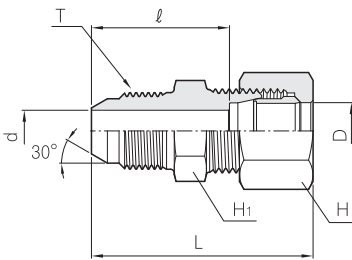

Hose Male Union BHUM

Part No.	Tube O.D. D	(PF) T	d	Width across flat		ℓ	Approx. L
				H	H ₁		
BHUM 08 - 02G	8	1/4	6	17	17	28.0	45.5
BHUM 08 - 03G	8	3/8	6	17	19	30.0	47.5
BHUM 10 - 02G	10	1/4	6	19	17	28.0	46.5
BHUM 10 - 03G	10	3/8	8	19	19	30.0	48.5
BHUM 10 - 04G	10	1/2	8	19	22	33.0	51.5
BHUM 12 - 02G	12	1/4	6	22	19	28.0	46.5
BHUM 12 - 03G	12	3/8	9	22	19	30.0	48.5
BHUM 12 - 04G	12	1/2	10	22	22	33.0	51.5
BHUM 15 - 03G	15	3/8	9	27	24	32.5	52.5
BHUM 15 - 04G	15	1/2	12	27	24	34.5	54.5
BHUM 16 - 03G	16	3/8	9	30	27	32.5	52.5
BHUM 16 - 04G	16	1/2	12	30	27	34.5	54.5
BHUM 18 - 04G	18	1/2	12	32	27	34.0	54.5
BHUM 20 - 06G	20	3/4	16	36	30	38.0	58.5
BHUM 22 - 04G	22	1/2	12	36	32	35.0	56.5
BHUM 22 - 06G	22	3/4	16	36	32	37.0	58.5
BHUM 25 - 06G	25	3/4	16	41	36	37.0	60.5
BHUM 25 - 08G	25	1	20	41	36	39.0	62.5
BHUM 28 - 06G	28	3/4	16	46	41	39.0	63.0
BHUM 28 - 08G	28	1	22	46	41	41.0	65.0
BHUM 30 - 06G	30	3/4	16	46	41	39.0	63.5
BHUM 30 - 08G	30	1	22	46	41	41.0	65.5
BHUM 32 - 08G	32	1	22	50	46	41.0	66.5
BHUM 32 - 10G	32	1 1/4	28	50	46	45.0	70.5